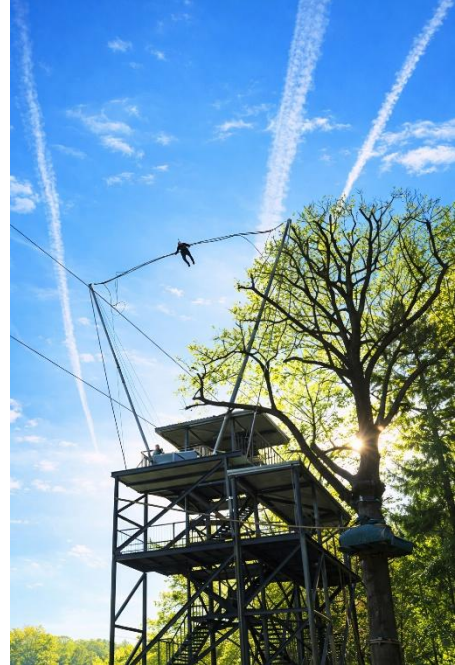

COMMUNIQUE DE PRESSE 2026 AVENTURE PARC WAVRE

L'AVENTURE PLUS HAUTE QUE JAMAIS

Cette saison nous inaugurons :

- ✓ Le **NEW SPACE JUMP**, un saut qui vous catapulte depuis le haut de la nouvelle tour jusqu'à 35 mètres de haut
- ✓ **L'aventure sur mesure, selon vos envies:**
 - Pack Discovery** – redécouvrez l'aventure-nature en douceur
 - Pack Fly & Fun** – plaisir et défis combinés
 - Pack Adrenaline** – incluant le New Space Jump et d'autres sauts sensationnels
 - Pack Unlimited** – New Space Jump + Explor Games® + tyroliennes et sauts illimités
- ✓ Nouveautés pour les **petits aventuriers dès 4 ANS** Parcours blancs et zone Tower Kid entièrement repensée – l'aventure pour les plus jeunes aussi.

2026 s'annonce PLUS HAUTE QUE JAMAIS — en émotions, en cohésion et en découvertes!

AVENTURE PARC, C'EST AUSSI :

- **29 PARCOURS ACCROBRANCHE** avec +/- **290 JEUX** en hauteur : sauts de Tarzan, pas de géants, surf, luge, vélo en hauteur... et **57 TYROLIENNES**
- **4 SAUTS** pour les amateurs de sensations fortes inclus le NEW SPACE JUMP
- **EXPLOR GAMES®** en pleine nature : un jeu de piste mêlant escape game et géocaching au travers de décors immersifs dans le magnifique Bois de Beumont.
- **LASER GAME** en extérieur. Venez en équipe à l'assaut de la forteresse !
- Des Anniversaires, Brûlages de culotte, Teambuildings, Family Days et des événements à ne pas manquer: Chasses aux œufs de Pâques (5-6 avril 2026), Nocturne Spéciale Halloween (30 octobre 2026).
- Des terrasses, une petite restauration et une salle de réunion bien équipée.
- Une entreprise belge et familiale avec un engagement éco-responsable
- Un parc certifié « Green Key » depuis 2020 - Vous pouvez même payer par écochèques !