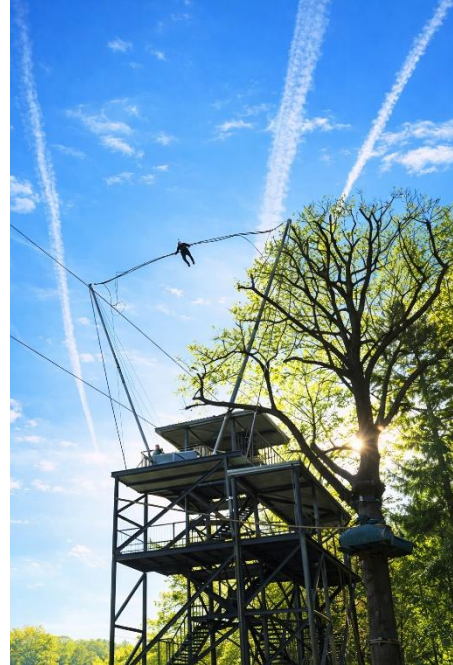

PERSBERICHT 2026 AVENTURE PARC WAVER

HET AVONTUUR HOGER DAN OOIT

Dit seizoen lanceren wij:

- ✓ De **NEW SPACE JUMP**, een sprong die je vanaf de top van de nieuwe toren **tot 35 meter** hoogte katapulteert
- ✓ Avontuur op maat met **4 nieuwe packs** :
Discovery – ontdek het park op eigen tempo
Fly & Fun – plezier en uitdagingen in één
Adrenaline – met de New Space Jump en andere spectaculaire sprongen
Unlimited – New Space Jump + Explor Games® + onbeperkt ziplinen en springen
- ✓ Nieuwigheden **vanaf 4 jaar**: witte parcours en een metamorfose van de Mini Kid- en Tower Kid-zones – avontuur voor kleine avonturiers ook.

2026 belooft HOGER DAN OOIT te worden –in emoties, verbondenheid en ontdekkingen!

AVENTURE PARC STAAT OOK VOOR :

- **29 KLIMPARCOURS** met +/- **290 SPELLETJES** op hoogte: Tarzansprongen, reuzenstappen, surf, slee, fietsen in de hoogte... en **57 ZIPLINES**
- **4 JUMPS** voor sensatiezoekers vanaf 10 jaar, inclusief de NEW SPACE JUMP
- **EXPLOR GAMES®** in de natuur: een speurtocht die escape game en geocaching combineert in het prachtige Beumont Bos
- **LASER GAME** in openlucht. Kom in team de vesting bestormen!
- Speciale formules: verjaardagen, vrijgezellenfeesten, teambuildings, familiedagen, en niet te missen evenementen: Eierenjacht voor Kleine Avonturiers (5 & 6 april 2026), Special Halloween Night (30 oktober 2026)
- Terrassen, kleine horeca en een volledig uitgeruste vergaderzaal
- Een Belgisch familiebedrijf met een milieubewust engagement
- Een park met het „Green Key” label sinds 2020 – U kunt met eco-cheques betalen!